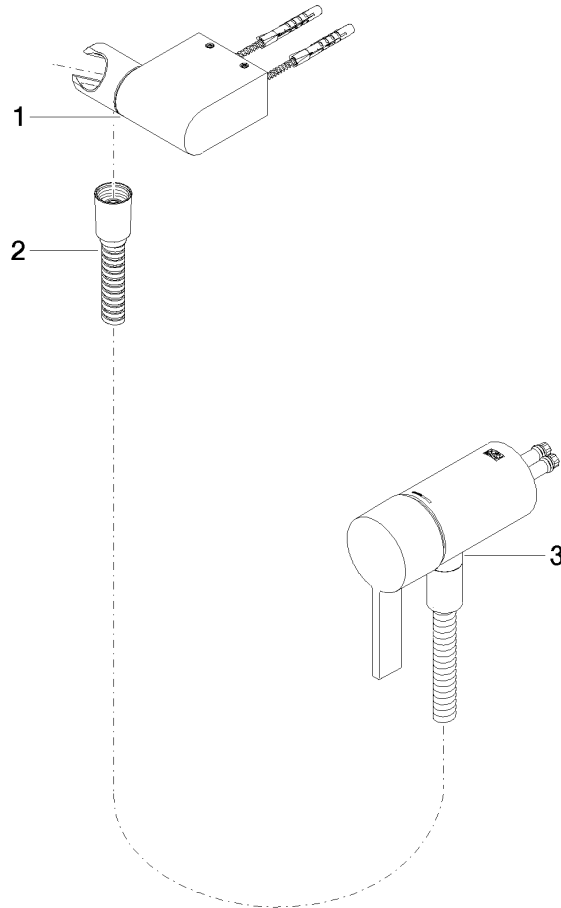

Miscelatore monocomando incasso con attacco doccia incluso con gruppo doccia senza doccia - Cromato

IMO

36 002 970

- Flessibile doccia in metallo 1750mm con protezione antitorsione integrata
- Questo articolo non include la doccia!**
Sistema di sicurezza antiriflusso.

Prodotti complementari necessari

Fissaggio a muro da incasso - 35 050 970 90
 • Profondità d'incasso max. 105 mm
 • profondità d'incasso min. 80 mm

Prodotti complementari necessari

Doccetta - Cromato 28 012 979-00

Miscelatore monocomando incasso con attacco doccia incluso con gruppo
doccetta senza doccetta - Cromato

IMO

36 002 970
mm [inches]

Certificati

Belgaqua_21-025- WRAS_2011027. LGA_29928.
27_1.

36 002 970

Elenco delle parti di ricambio

N.	Codice articolo	Denominazione	Quantità necessaria	Tempo di produzione
1	28 060 970-00	Supporto doccia girevole - Cromato	1	10
2	28 322 970-00	Flessibile metallico per doccia 1/2" x 3/8" x 1750 mm - Cromato	1	2
3	36 050 970-00	Miscelatore monocomando incasso con attacco doccia incluso - Cromato	1	10