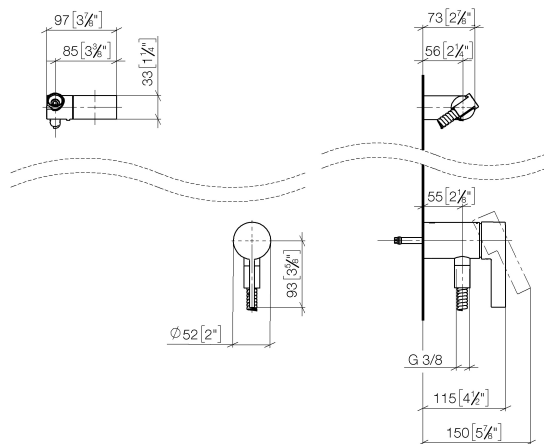

Miscelatore monocomando incasso con attacco doccia incluso con gruppo doccia senza doccia - Cromato

IMO

36 002 970

- Flessibile doccia in metallo 1750mm con protezione antitorsione integrata
- Questo articolo non include la doccia!**
Sistema di sicurezza antiriflusso.

Prodotti complementari necessari

Fissaggio a muro da incasso - 35 050 970 90
 • Profondità d'incasso max. 105 mm
 • profondità d'incasso min. 80 mm

Prodotti complementari necessari

Doccetta - Cromato 28 012 979-00

Miscelatore monocomando incasso con attacco doccia incluso con gruppo
doccetta senza doccetta - Cromato

IMO

36 002 970
mm [inches]

Certificati

Belgaqua_21-025- WRAS_2011027. LGA_29928.
27_1.

36 002 970

Elenco delle parti di ricambio

N.	Codice articolo	Denominazione	Quantità necessaria	Tempo di produzione
1	28 060 970-00	Supporto doccia girevole - Cromato	1	10
2	28 322 970-00	Flessibile metallico per doccia 1/2" x 3/8" x 1750 mm - Cromato	1	2
3	36 050 970-00	Miscelatore monocomando incasso con attacco doccia incluso - Cromato	1	10